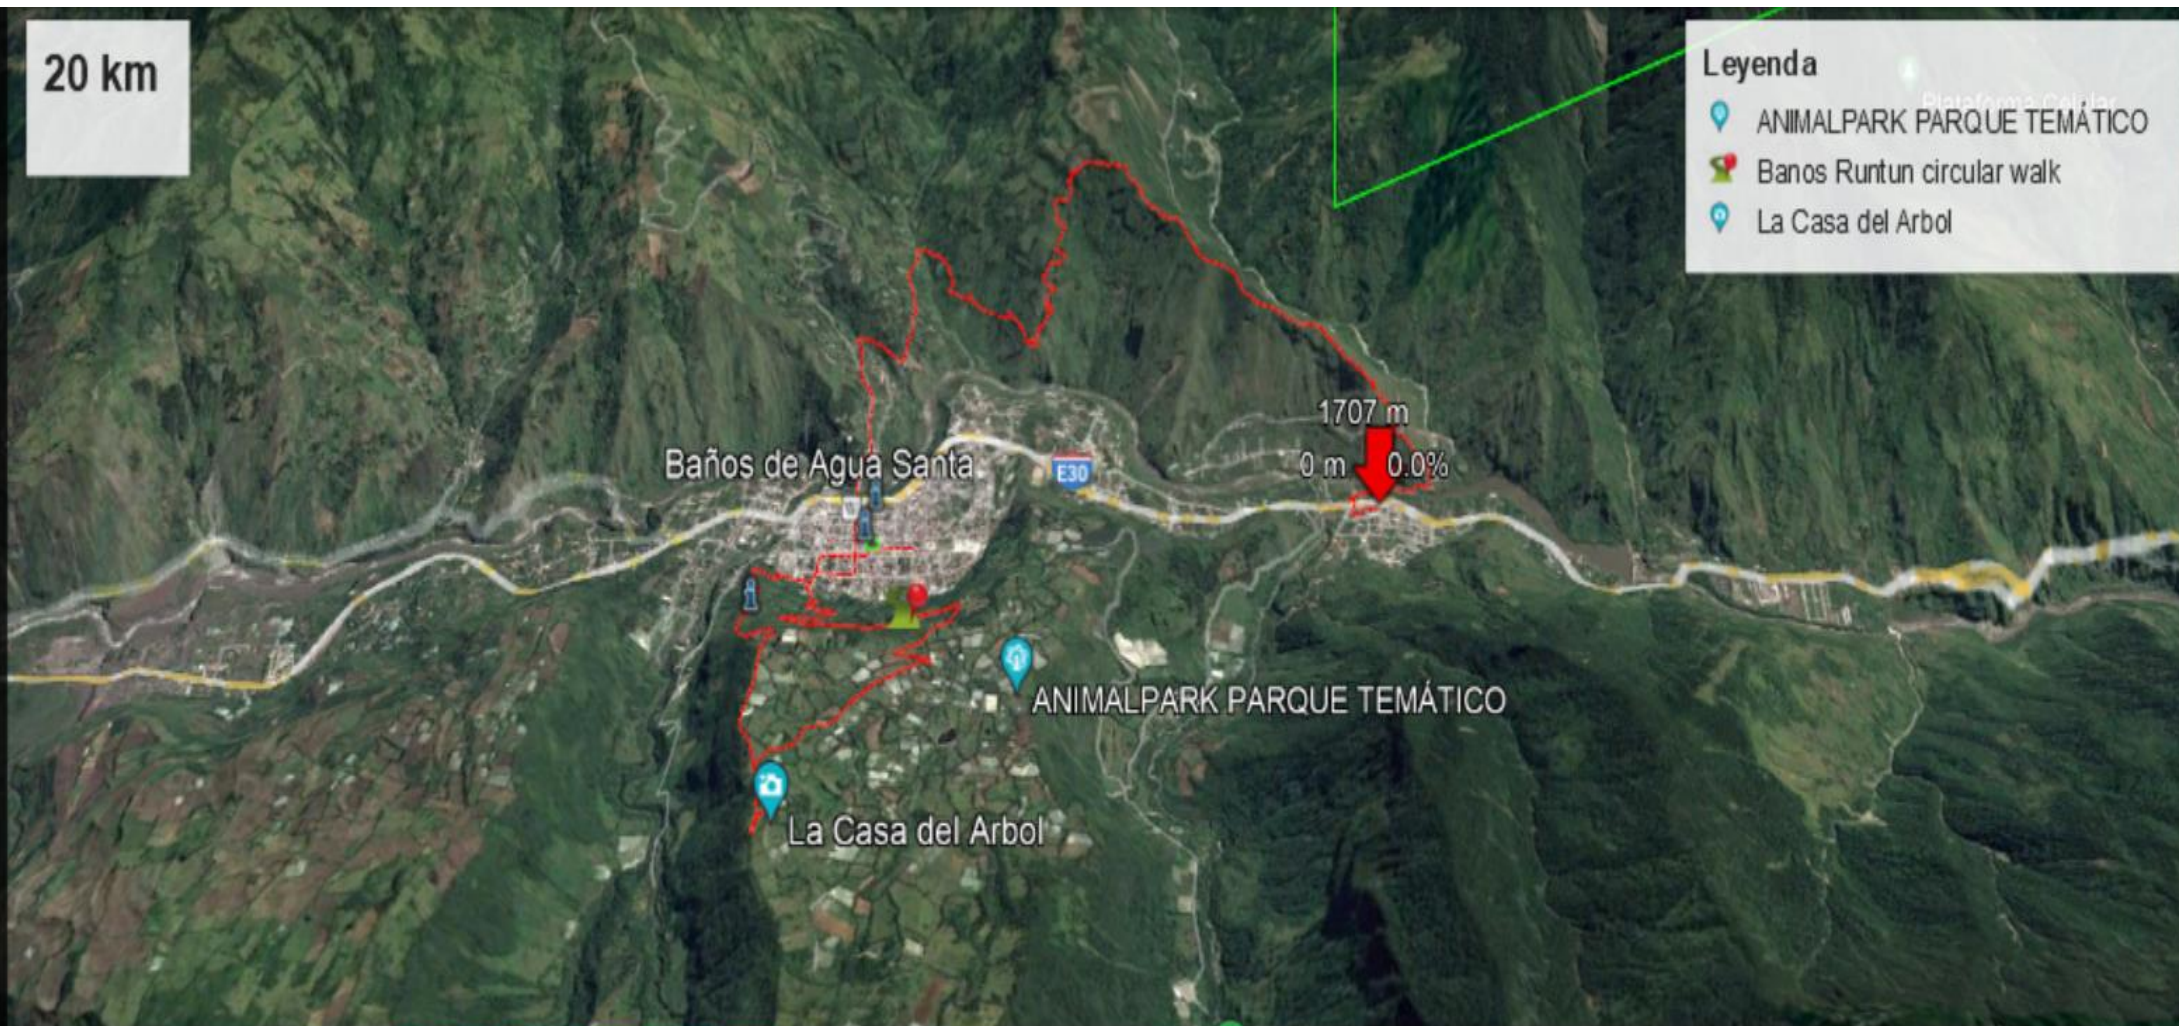

20 km

Leyenda

- ANIMALPARK PARQUE TEMÁTICO
- Banos Runtun circular walk
- La Casa del Arbol

Gráfico: Min., Prom., Máx. Elevación: 1677, 2078, 2600 m
Totales del rango: Distancia: 19.1 km Ganancia/Pérd. de elev.: 2006 m, -1910 m Inclinación máx.: 63.9%, -50.0% Inclinación prom.: 20.0%, -16.6%

Google Earth
©2022 Google
Image Landsat
Image ©2022 Maxar Technologies