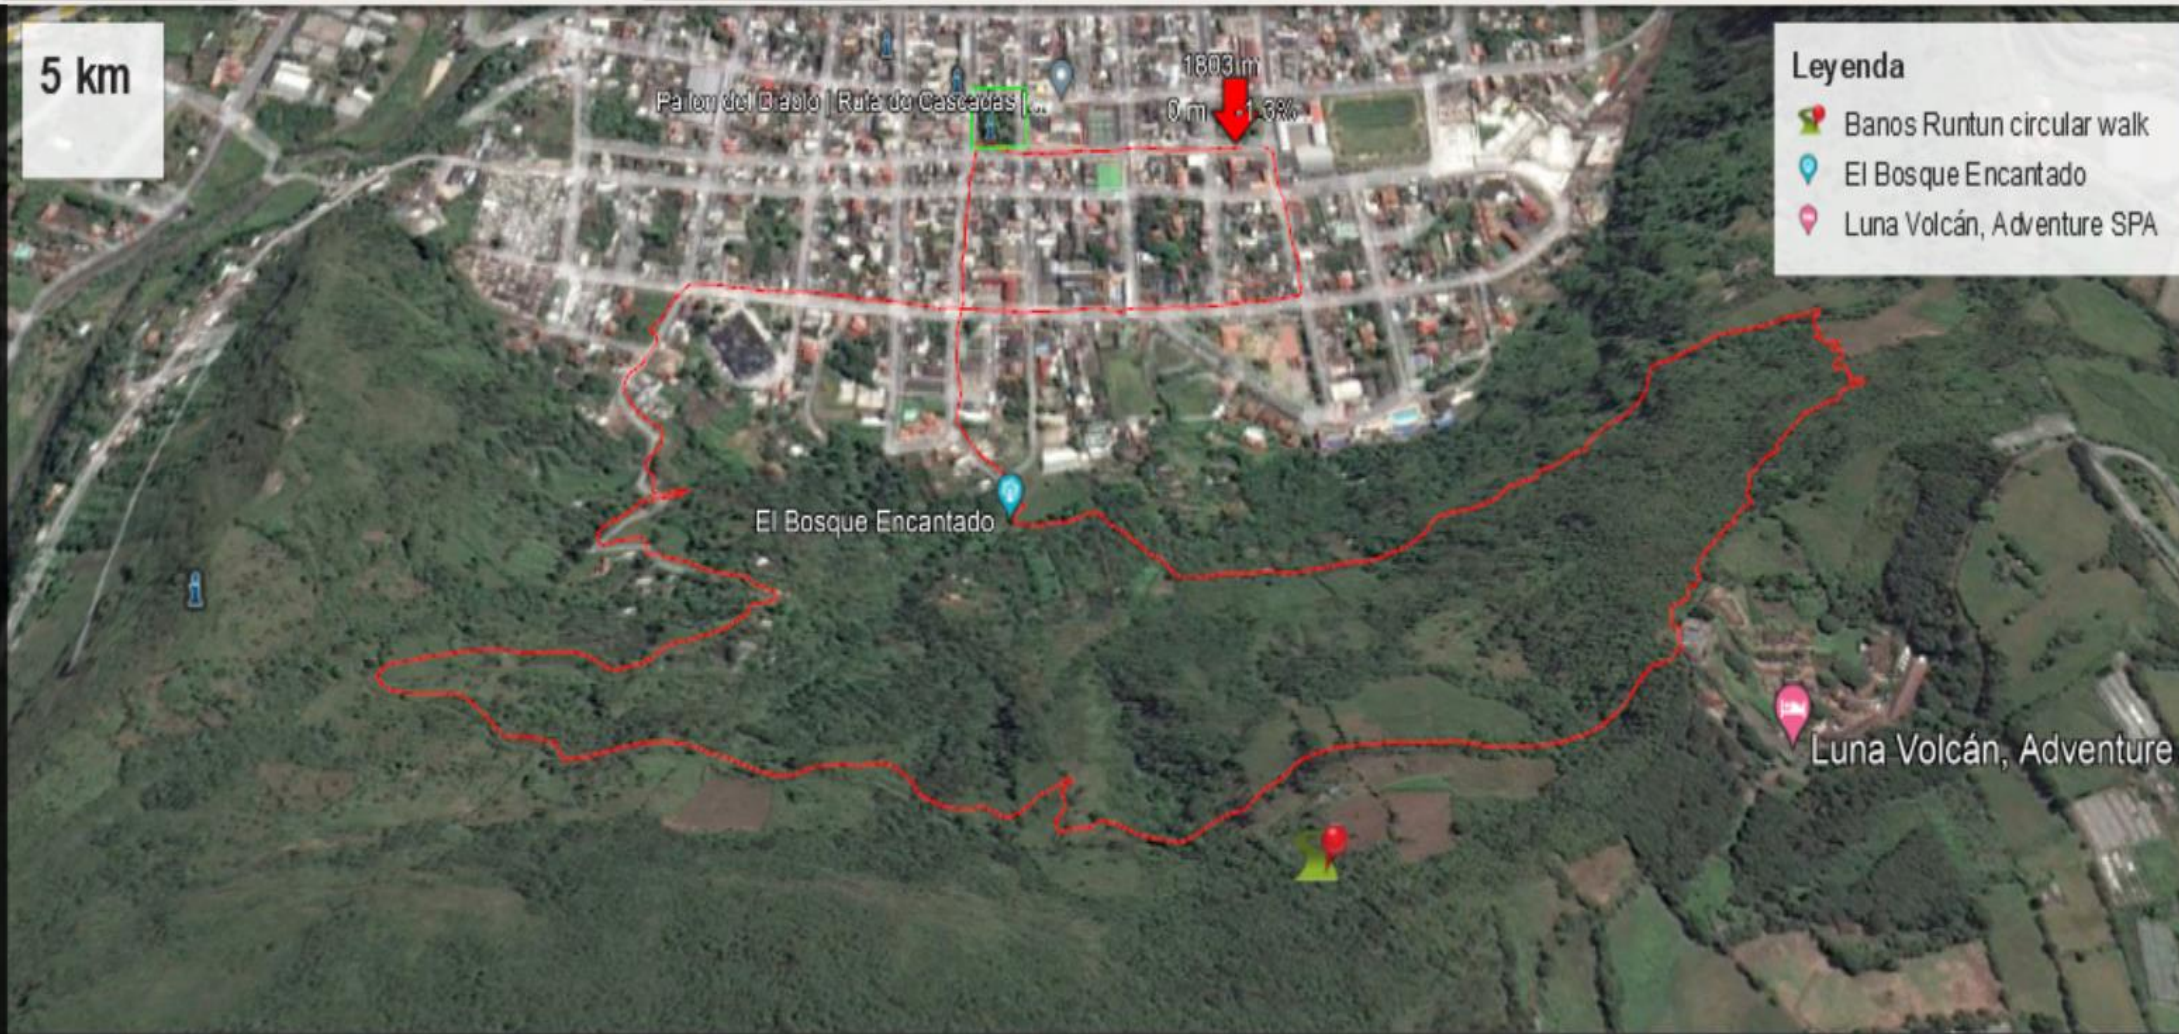

5 km

Parion del Diablo | Ruta de Cascadas | ...
1803 m
0 m -1.3%

Leyenda

- Banos Runtun circular walk
- El Bosque Encantado
- Luna Volcán, Adventure SPA

Gráfico: Mín., Prom., Máx. Elevación: 1802, 1962, 2192 m
 Totales del rango: Distancia: 5.48 km Ganancia/Pérd. de elev.: 582 m, -583 m Inclinación máx.: 55.0%, -58.7% Inclinación prom.: 18.7%, -18.9%