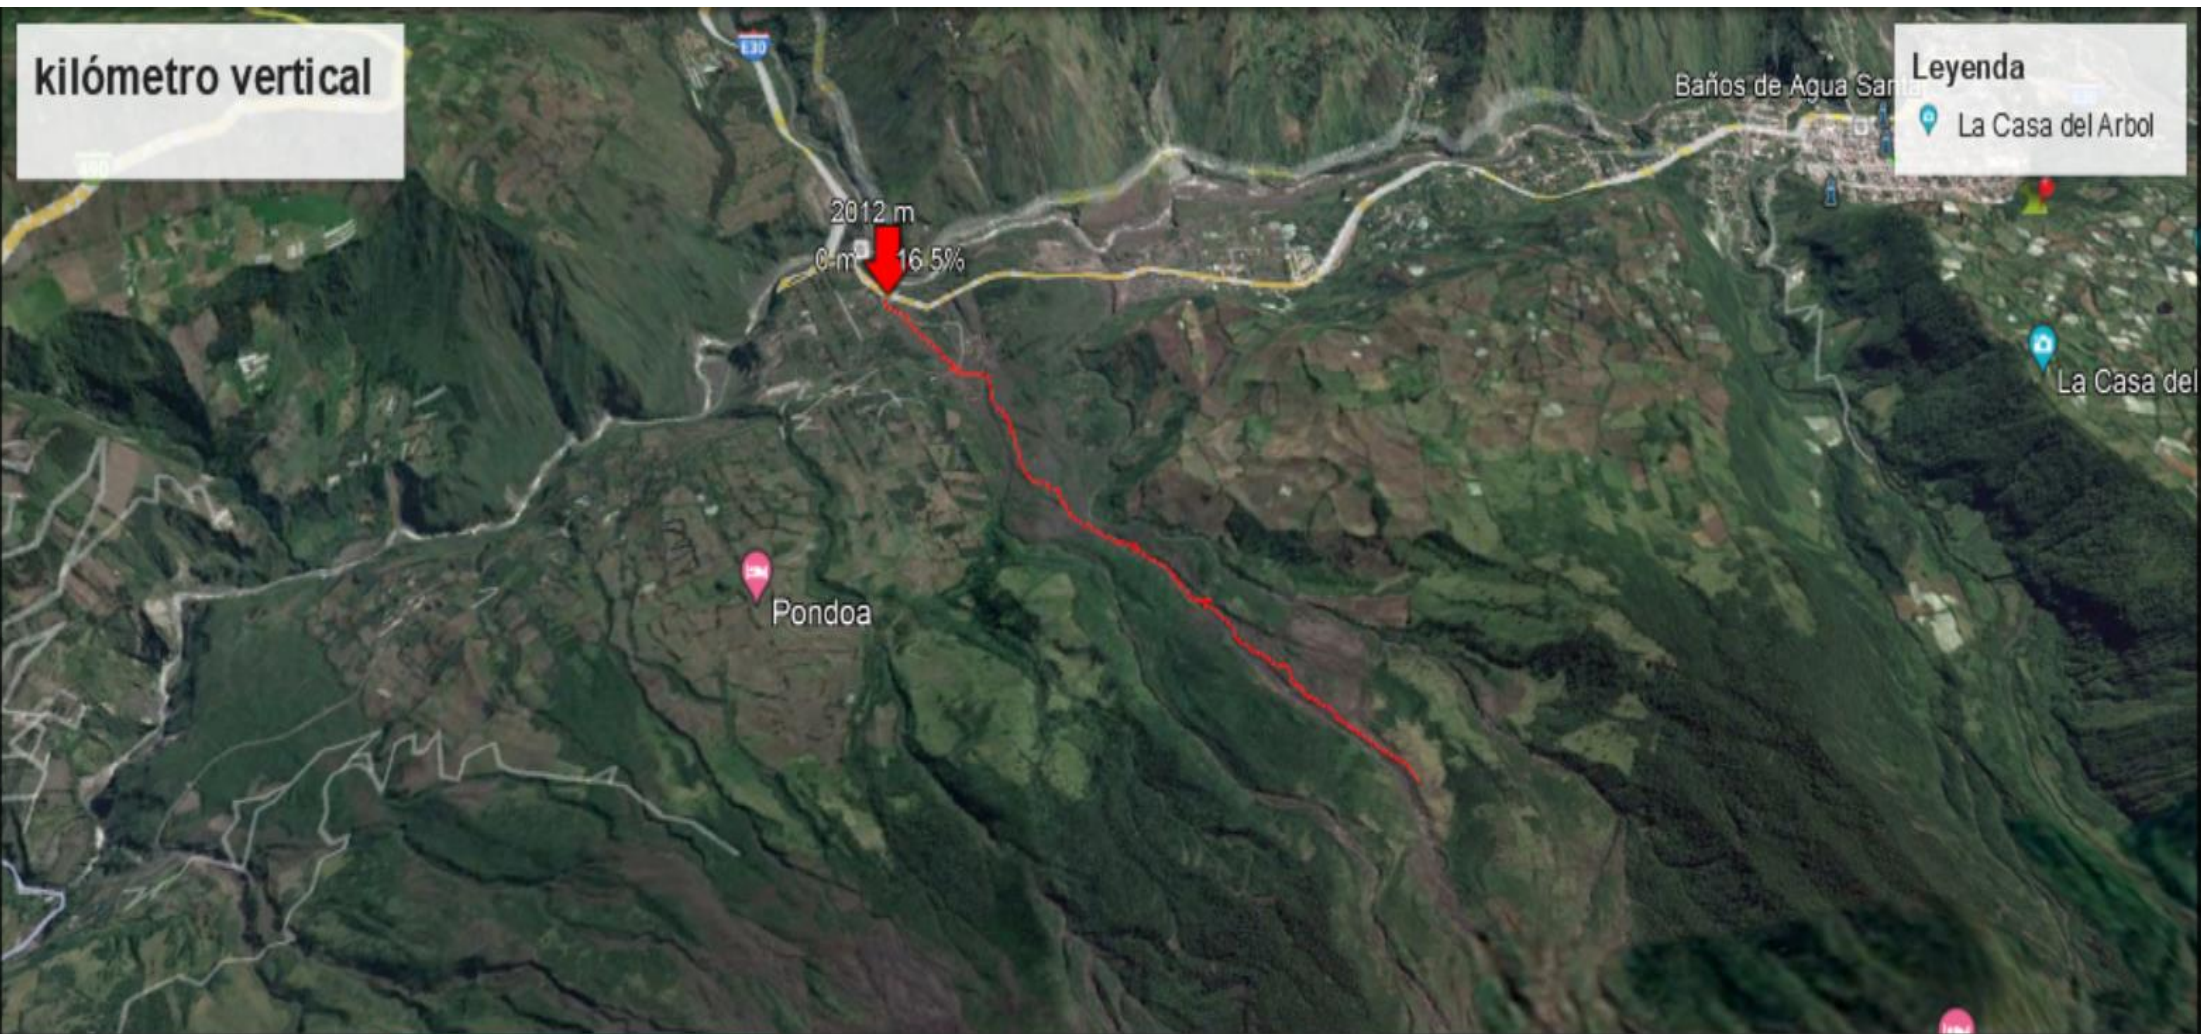

# kilómetro vertical

**Leyenda**

- La Casa del Arbol

Gráfico: Mín., Prom., Máx. Elevación: 2012, 2437, 3025 m

Totales del rango: Distancia: 4.66 km Ganancia/Pérd. de elev.: 1029 m, -15.9 m Inclinación máx.: 38.8%, -25.5% Inclinación prom.: 22.0%, -10.3%